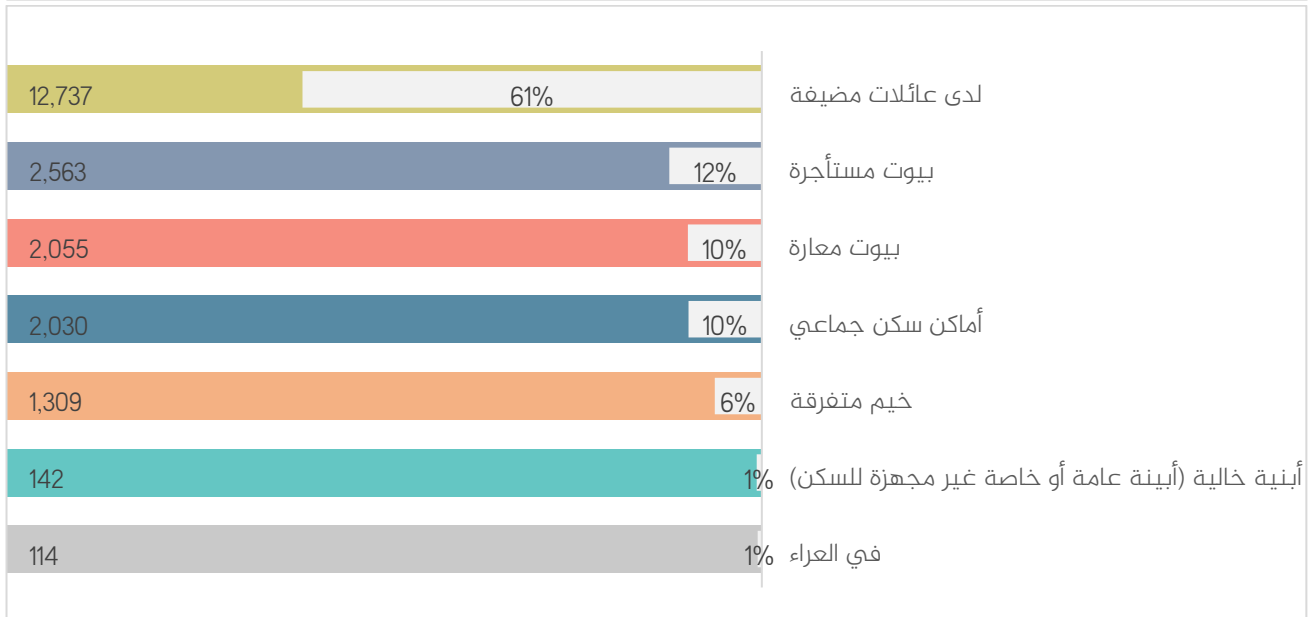

أثر الأعمال العدائية على الجانب الإنساني

- أعلنت مديرية التربية تمديد تعليق الدوام المدرسي لتاريخ 12 تشرين الأول 2023 بسبب التصعيد العسكري وحرصاً على أرواح الطلاب والكوادر المدرسية.
- علقت قسم من المنظمات الإنسانية أنشطتهم
- أدت الأعمال العسكرية إلى نزوح 20,950 مدني لجأ 5,513 نازح إلى المخيمات.

عدد النازحين (أفراد) بحسب النواحي التي وصلوا إليها وأماكن استقرارهم