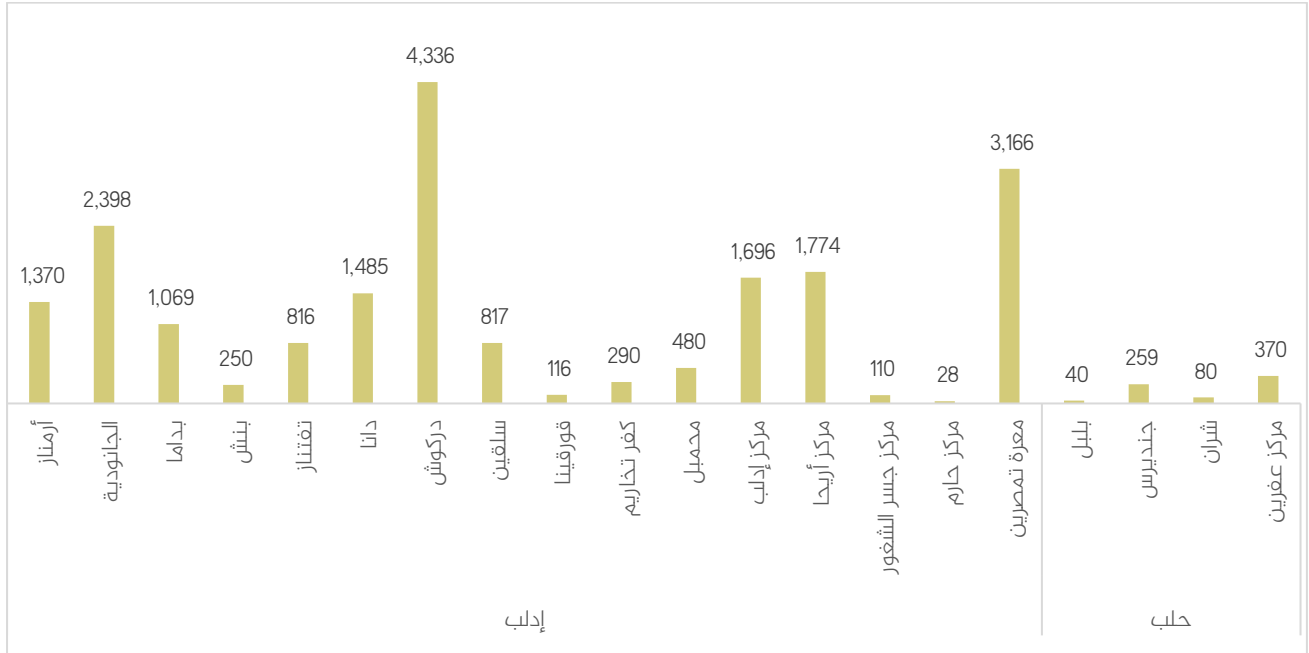

أثر الأعمال العدائية على الجانب الإنساني

- أعلنت مديرية التربية تمديد تعليق الدوام المدرسي لتاريخ 12 تشرين الأول 2023 بسبب التصعيد العسكري وحرصاً على أرواح الطلاب والكوادر المدرسية.
- علقت قسم من المنظمات الإنسانية أنشطتهم
- أدت الأعمال العسكرية إلى نزوح 20,950 مدني لجأ 5,513 نازح إلى المخيمات.

عدد النازحين (أفراد) بحسب النواحي التي وصلوا إليها وأماكن استقرارهم