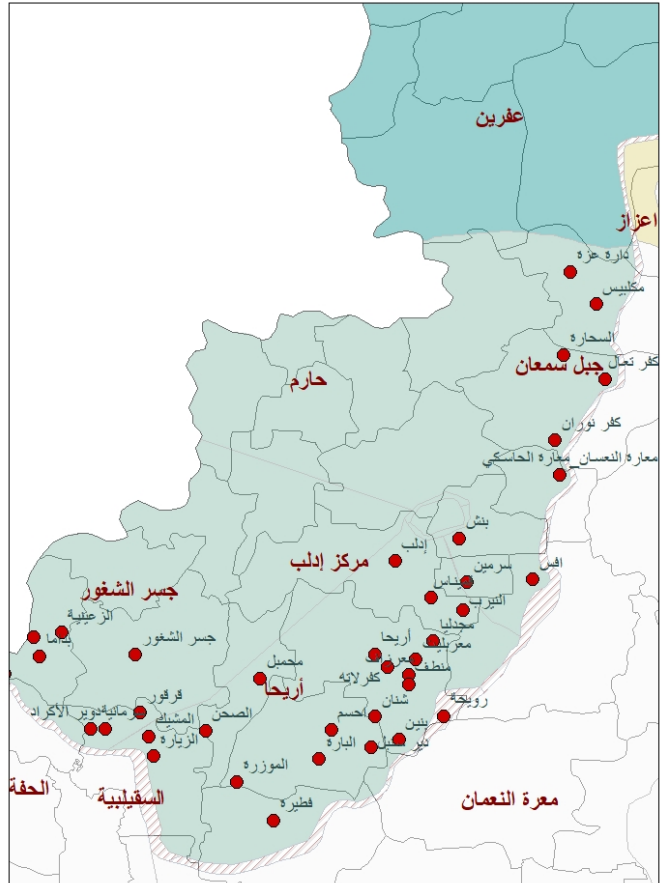

6	مخيم للنازحين
2	مدرسة
3	سوق شعبي
1	مسجد
1	محطة كهرباء
4	نقطة طبية / مشفى
2	مباني حكومية

الجرحي

246	مصاباً
65	طفلاً مصاباً
33	امراً مصابة

الضحايا

52	ضحية
11	ضحايا أطفال
3	ضحايا نساء

شهدت وتيرة الأعمال العدائية في شمال غرب سوريا ارتفاعاً ملحوظاً خلال الأيام الأربعة الماضية، حيث قصف النظام 45 مدينة وبلدة خلال أربعة أيام، وأدى القصف إلى مقتل 52 مدنياً منهم 11 طفل و3 نساء، كما أدى القصف إلى إصابة 246 مدنياً منهم 65 طفلاً و33 امرأة، واستهدف القصف 6 مخيماً للنازحين، و2 مدرسة، و2 سوقاً شعبياً مكتظاً بالمدنيين ومسجداً ومحطة للكهرباء و4 نقاط طبية ومشافي و2 مباني حكومية.

تسلسل الأحداث

4 تشرين الأول/أكتوبر 2023

في المنطقة الوسطى من محافظة إدلب، قصفت قوات النظام بالمدفعية الثقيلة بلدة مدينة سرمين مستهدفةً مدرسة ومسجد وأحياء سكنية، وأدى القصف إلى مقتل طفلة وإصابة 6 مدنيين منهم 3 أطفال، وقصفت قوات النظام بالمدفعية الثقيلة بلدات معارة عليا وآفس والنيرب. وقصف قوات النظام بالصواريخ من الراجمات الأرضية مدينة بنش. وفي ريف حلب الغربي، قصفت قوات النظام بالمدفعية الثقيلة بلدات كفر تعال والسحارة ومكليس.

في ريف إدلب الغربي، قصف الطيران الحربي الروسي بلدات جفتلك والزعينية والشخيب وحلوز مما أدى إلى مقتل طفلة وإصابة امرأة وطفل في بلدة جفتلك، وقصفت قوات النظام بالمدفعية الثقيلة مدينة جسر الشغور. وقصف الطيران الحربي الروسي مدينة بداما مما أدى إلى إصابة 14 مدني منهم 4 أطفال و4 نساء، وقصفت قوات النظام بالمدفعية الثقيلة مدنية بداما مما أدى إلى إصابة مدني وامرأة. وقصف قوات النظام بالمدفعية الثقيلة بلدة الحنبوشية.

في ريف إدلب الجنوبي، قصفت قوات النظام بالمدفعية الثقيلة والصواريخ من الرجمات الأرضية بلدتي سفوهن والفطيرة.

في ريف حلب الغربي، قصفت قوات النظام بالمدفعية الثقيلة بلدات التوامة والأبزمو والقصر. وفي ريف حماة الشمالي، قصفت قوات النظام بالمدفعية الثقيلة بلدات السرمانية والعنكاوي ودوير الأكراد. وفي ريف اللاذقية الشمالي، قصف الطيران الحربي الروسي بعدة غارات جوية تلة بلدة الكباني.