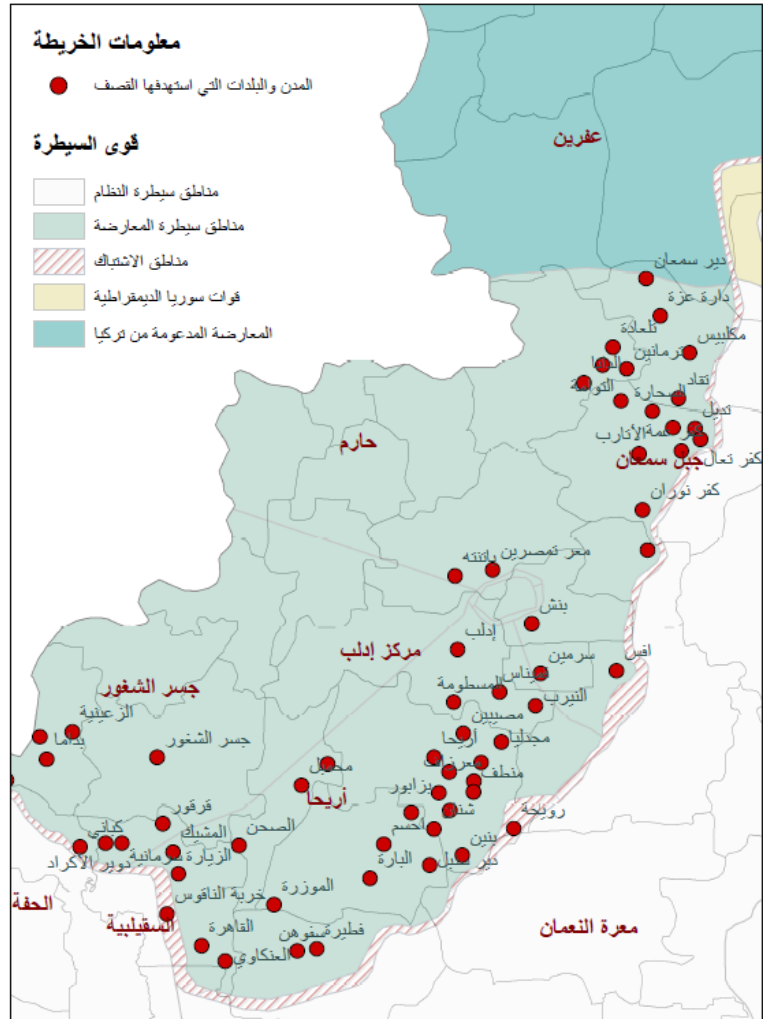

محطة كهرباء	1	مخيم للنازحين	6
نقطة طبية / مشفى	9	مدرسة	10
مباني حكومية	2	كلية	2
منظمات إنسانية	3	سوق شعبي	3
		مسجد	1

30,275 نازح

الجرحي

مصاباً	266
طفلاً مصاباً	77
امرأة مصابة	38

الضحايا

ضحية	53
ضحايا أطفال	13
ضحايا نساء	3

شهدت وتيرة الأعمال العدائية في شمال غرب سوريا ارتفاعاً ملحوظاً خلال الأيام الخمسة الماضية، حيث قصف النظام 70 مدينة وبلدة خلال خمسة أيام، وأدى القصف إلى مقتل 53 مدنياً منهم 13 طفل و3 نساء، كما أدى القصف إلى إصابة 266 مدنياً منهم 77 طفلاً و38 امرأة، واستهدف القصف 6 مخيماً للنازحين، و10 مدارس، و3 أسواقاً شعبيةً مكتظةً بالمدنيين ومسجداً ومحطةً للكهرباء و9 نقاط طبية ومشافي و2 مباني حكومية و3 مكاتب للمنظمات الإنسانية.

تسلسل الأحداث

4 تشرين الأول/أكتوبر 2023

في المنطقة الوسطى من محافظة إدلب، قصفت قوات النظام بالمدفعية الثقيلة بلدة مدينة سرمين مستهدفةً مدرسة ومسجد وأحياء سكنية، وأدى القصف إلى مقتل طفلة وإصابة 6 مدنيين منهم 3 أطفال، وقصفت قوات النظام بالمدفعية الثقيلة بلدات معارة عليا وآفس والنيرب. وقصف قوات النظام بالصواريخ من الراجمات الأرضية مدينة بنش. وفي ريف حلب الغربي، قصفت قوات النظام بالمدفعية الثقيلة بلدات كفر تعال والسحارة ومكليس.

في ريف إدلب الجنوبي، قصفت قوات النظام بالمدفعية الثقيلة والصواريخ من الرجمات الأرضية بلدتي سفوهن والفطيرة.

في ريف حلب الغربي، قصفت قوات النظام بالمدفعية الثقيلة بلدات التوامة والأبزمو والقصر. وفي ريف حماة الشمالي، قصفت قوات النظام بالمدفعية الثقيلة بلدات السرمانية والعنكاوي ودوير الأكراد. وفي ريف اللاذقية الشمالي، قصف الطيران الحربي الروسي بعدة غارات جوية تلة بلدة الكباني.