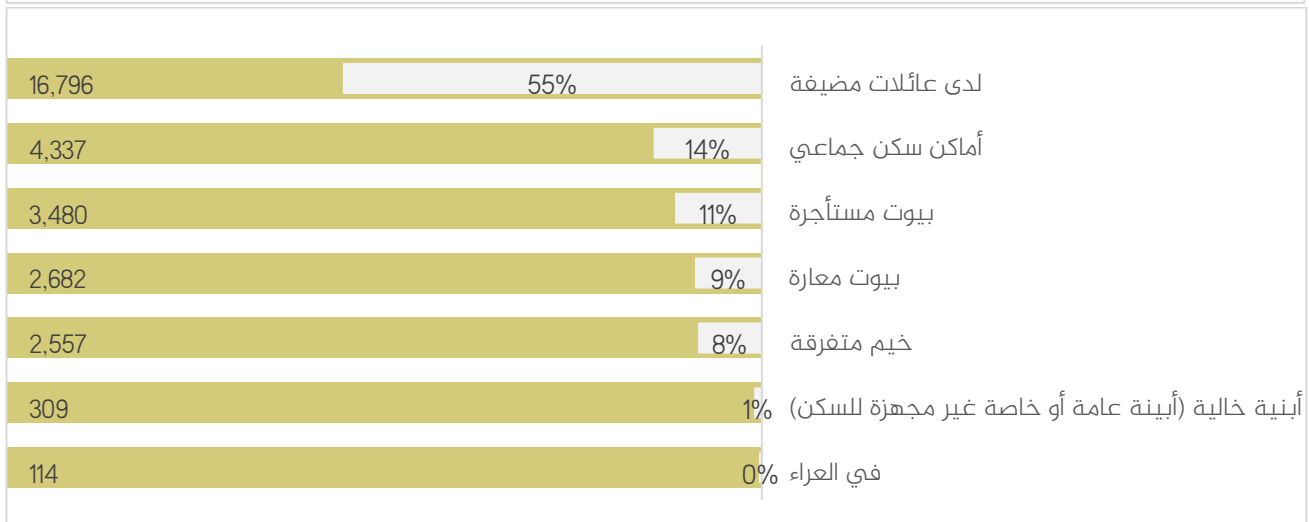

أثر الأعمال العدائية على الجانب الإنساني

- 20 منظمة إنسانية علقت أنشطتها بسبب قصف النظام لمكاتب المنظمات في محافظة إدلب.
- أعلنت مديرية التربية تمديد تعليق الدوام المدرسي لتاريخ 12 تشرين الأول 2023 بسبب التصعيد العسكري وحرصاً على أرواح الطلاب والكوادر المدرسية.
- علقت قسم من المنظمات الإنسانية أنشطتهم
- أدت الأعمال العسكرية إلى نزوح 30,275 مدني لجأ إلى المخيمات.

عدد النازحين (أفراد) بحسب النواحي التي وصلوا إليها وأماكن استقرارهم