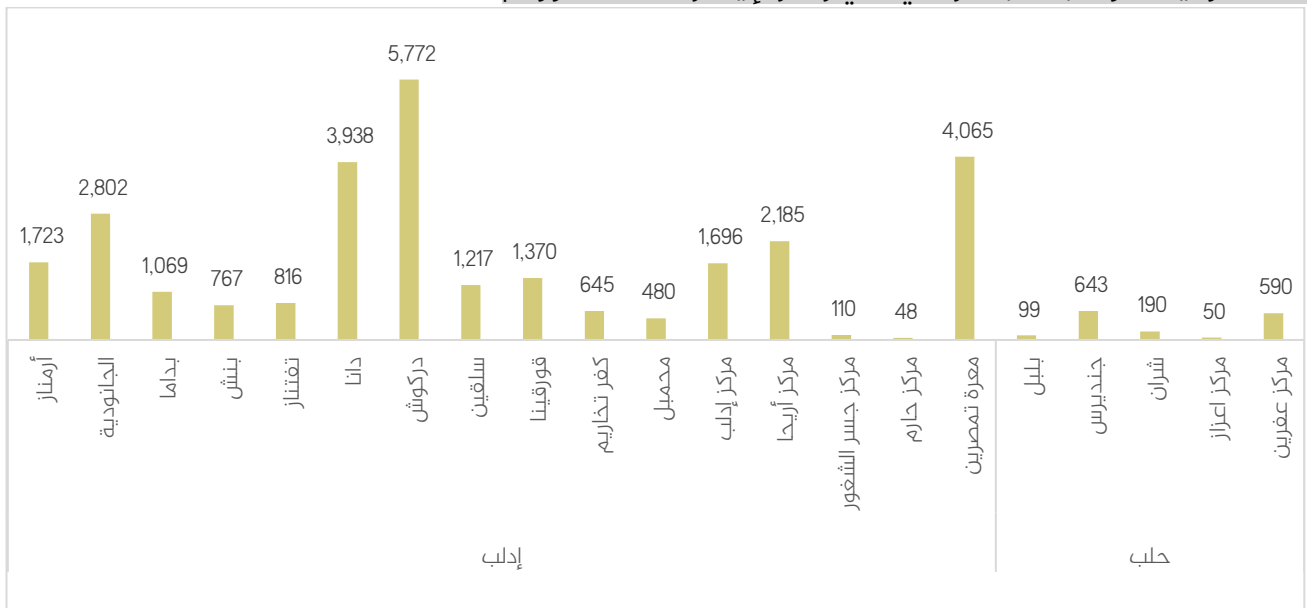

أثر الأعمال العدائية على الجانب الإنساني

- 20 منظمة إنسانية علقت أنشطتها بسبب قصف النظام لمكاتب المنظمات في محافظة إدلب.
- أعلنت مديرية التربية تمديد تعليق الدوام المدرسي لتاريخ 12 تشرين الأول 2023 بسبب التصعيد العسكري وحرصاً على أرواح الطلاب والكوادر المدرسية.
- علقت قسم من المنظمات الإنسانية أنشطتهم
- أدت الأعمال العسكرية إلى نزوح 30,275 مدني لجأ إلى المخيمات.

عدد النازحين (أفراد) بحسب النواحي التي وصلوا إليها وأماكن استقرارهم