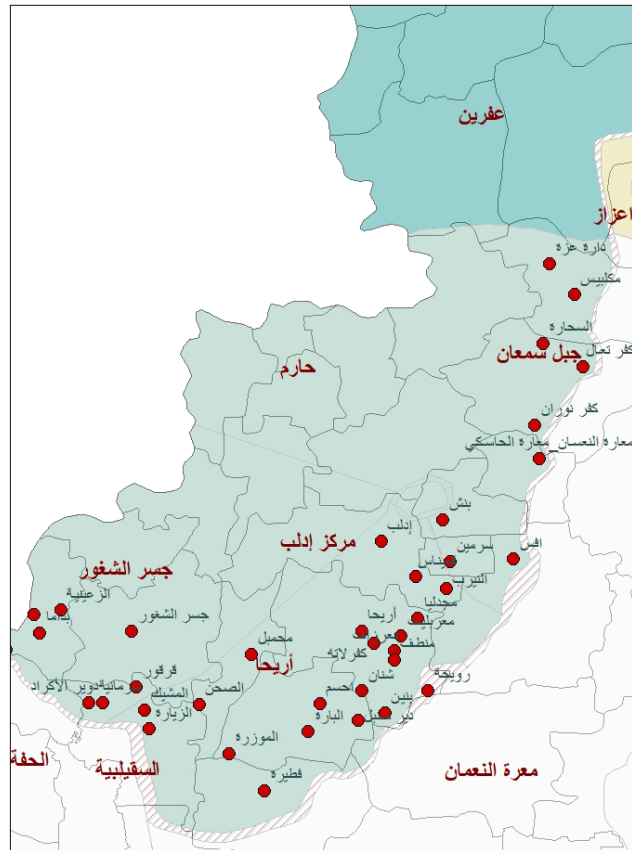

مخيم للنازحين	2
مدرسة	2
سوق شعبي	1
مسجد	1
محطة كهرباء	1

الجرحي

مصاباً	86
طفلاً مصاباً	20
امراة مصابة	15

الضحايا

ضحية	34
ضحايا أطفال	8
ضحايا نساء	7

شهدت وتيرة الأعمال العدائية في شمال غرب سوريا ارتفاعاً ملحوظاً خلال اليوم الماضي، حيث قصف النظام 45 مدينة وبلدة خلال 48 ساعة فقط، وأدى القصف إلى مقتل 34 مدنياً منهم 8 أطفال و7 نساء، كما أدى القصف إلى إصابة 86 مدنياً منهم 20 طفلاً و14 امرأة، واستهدف القصف 2 مخيماً للنازحين، و2 مدرسة، وسوقاً شعبياً مكتظاً بالمدنيين ومسجداً ومحطةً للكهرباء.

أثر الأعمال العدائية على الجانب الإنساني

- أعلنت مديرية التربية تعليق الدوام المدرسي يومي الأحد والأثنين بسبب التصعيد العسكري وحرصاً على أرواح الطلاب والكوادر المدرسية.
- نزحت 50 عائلة من ناحية دارة عزة باتجاه منطقة عفرين وما يزال النزوح مستمراً.
- نزحت 75 عائلة من مدينتي جسر الشغور باتجاه مخيمات النازحين.
- نزح 50% من سكان مدينة سمرين باتجاه مخيمات النزوح والمزارع المحيطة بالمدينة، ووصل بعض النازحين لريف حلب الشمالي، ويقدر عدد العائلات النازحة بـ 1,200 عائلة يشكلون 6,000 نازح.
- نزح 225 فرداً من مدينة بداما، و255 فرداً من بلدة الناجية، و200 فرداً من بلدة مرعند، و75 فرداً من بلدة الزعينية، و15 فرداً من بلدة الحمبوشية، فيما وصل إلى بلدة بكسريا 200 نازحاً، ووصل إلى بلدة خربة الجوز 200 نازحاً، وتوزع بقية النازحين على المخيمات المجاورة.
- نزحت 600 عائلة من بلدة النيرب باتجاه المخيمات المجاورة.

تسلسل الأحداث

4 تشرين الأول/أكتوبر 2023

في المنطقة الوسطى من محافظة إدلب، قصفت قوات النظام بالمدفعية الثقيلة بلدة مدينة سرمين مستهدفة مدرسة ومسجد وأحياء سكنية، وأدى القصف إلى مقتل طفلة وإصابة 6 مدنيين منهم 3 أطفال، وقصفت قوات النظام بالمدفعية الثقيلة بلدات معارة عليا وآفس والنيرب. وقصف قوات النظام بالصواريخ من الرجمات الأرضية مدينة بنش. وفي ريف حلب الغربي، قصفت قوات النظام بالمدفعية الثقيلة بلدات كفر تعال والسحارة ومكليس.